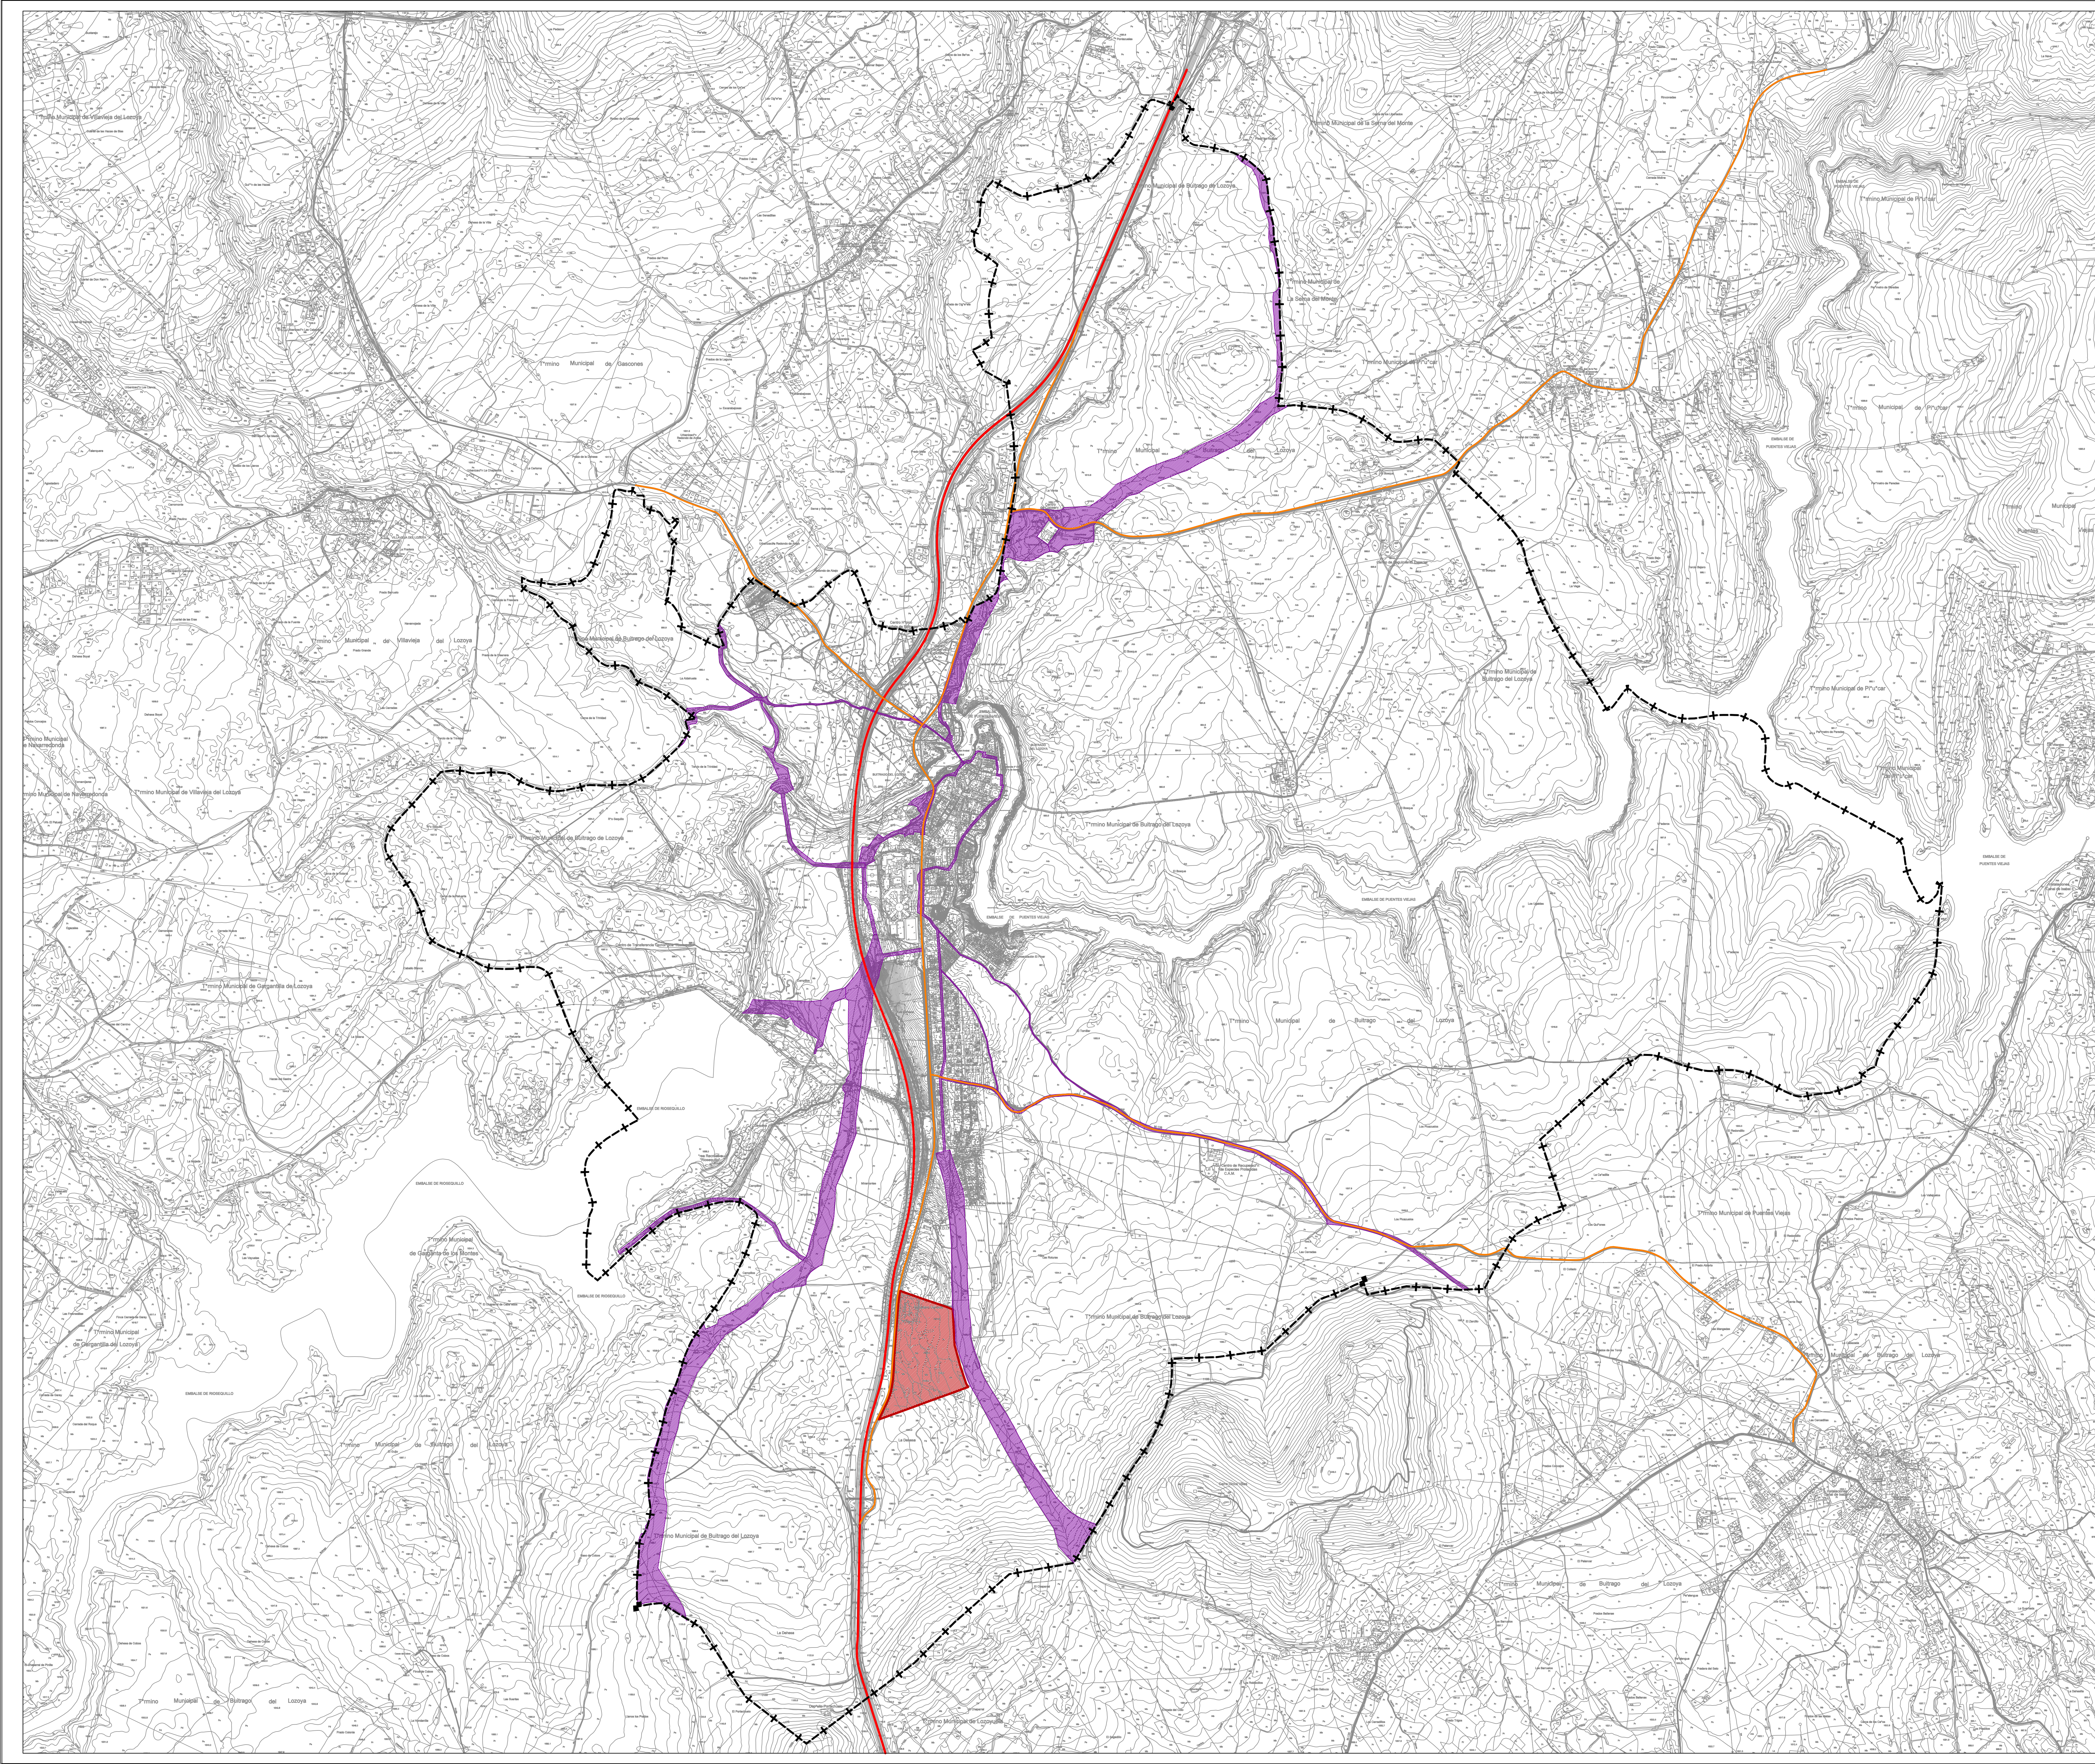

<b>LÍMITES</b>
 TÉRMINO MUNICIPAL
 ÁMBITO DE LA MODIFICACIÓN PUNTUAL

<b>INFRAESTRUCTURAS</b>
 AUTOVÍA A1 (MADRID - BURGOS)
 OTRAS CARRETERAS
 VÍAS PECUARIAS

PI-01

PI-01

 **Ayuntamiento de Buitrago de Lozoya**  
**MATADERO COMARCAL BUITRAGO**  
**MODIFICACIÓN PUNTUAL DE LAS NNSS**

**PLANOS DE INFORMACIÓN**

**SITUACIÓN Y EMPLAZAMIENTO** **PI-01**

ESCALA: 1 : 10,000