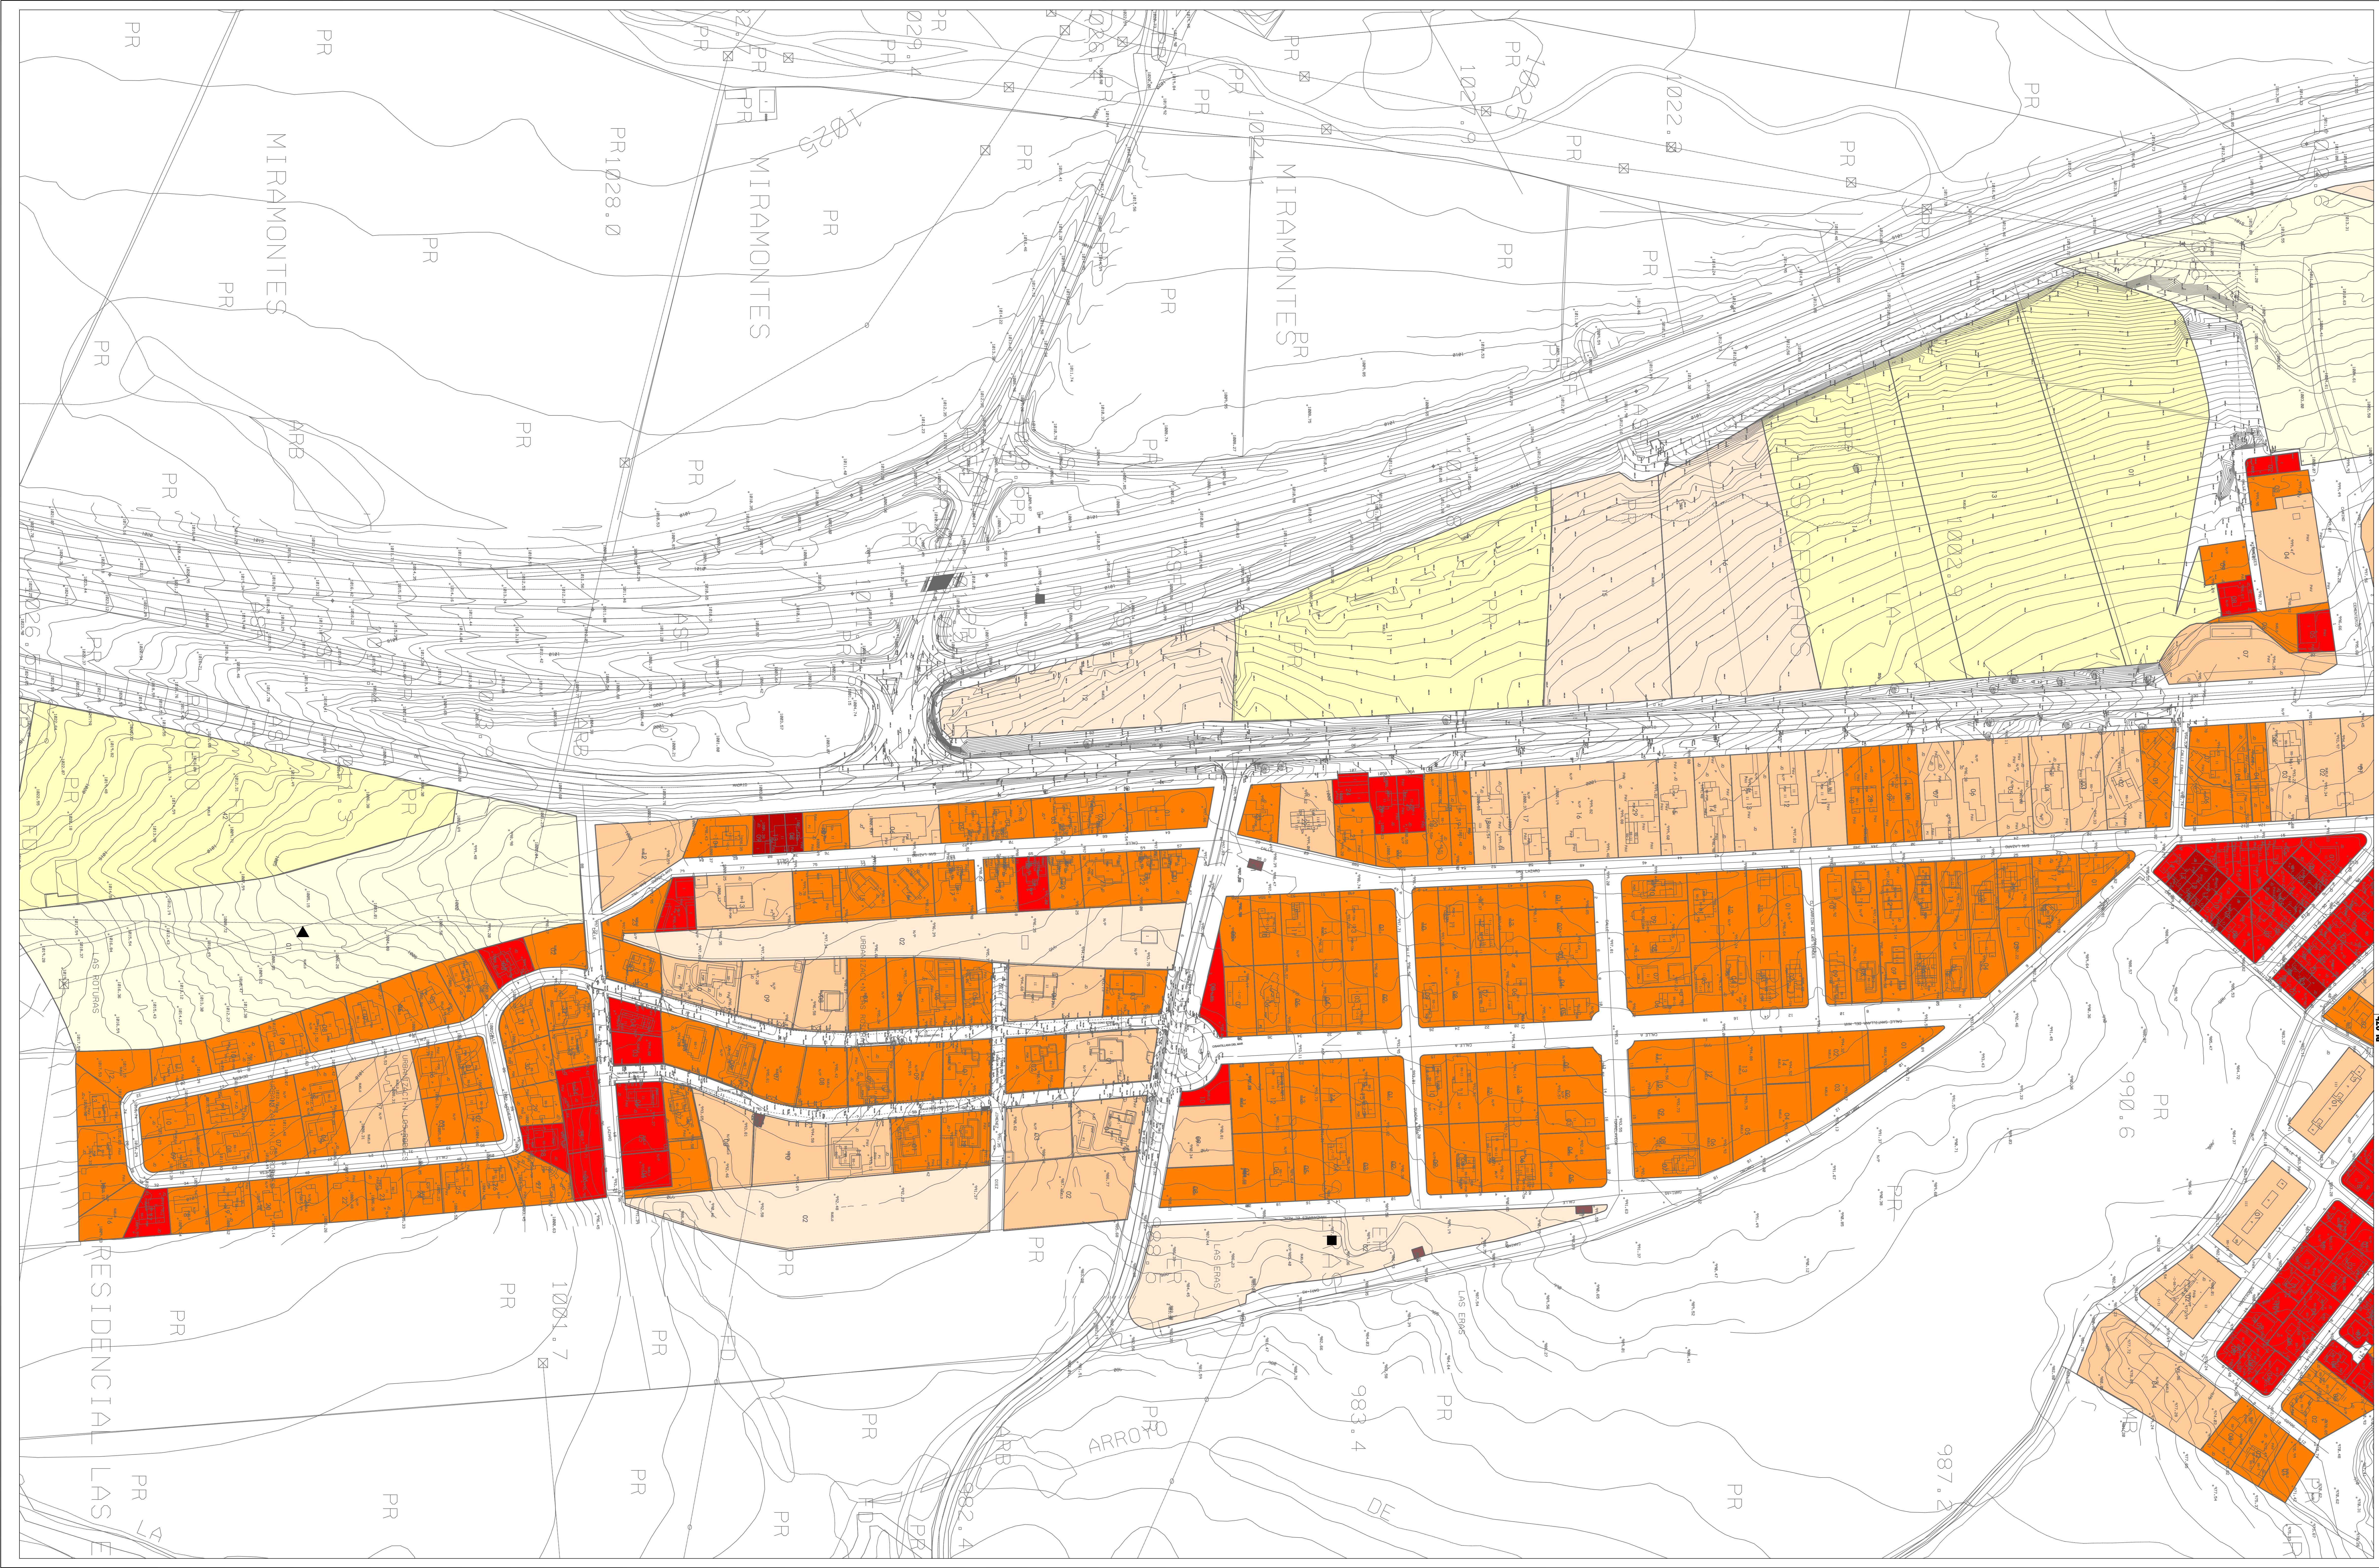

TAMAÑOS DE PARCELA (m <sup>2</sup> )	
0 - 100	Lightest yellow
100 - 200	Yellow
200 - 500	Light orange
500 - 1.000	Orange
1.000 - 3.000	Dark orange
3.000 - 10.000	Red-orange
10.000 - 20.000	Red
> 20.000	Dark red

PROPIEDAD DEL SUELO	
■	MUNICIPAL
▲	COMUNIDAD DE MADRID
●	OTRAS INSTITUCIONES
*	IGLESIA
	PROPIETARIOS PRIVADOS

**Ayuntamiento de Buitrago de Lozoya**  
**PLAN GENERAL**  
 DOCUMENTO DE TRAMITACIÓN DEL AVANCE

PLANOS DE INFORMACIÓN

ESTRUCTURA DE LA PROPIEDAD. TAMAÑOS DE PARCELA Y TITULARIDAD. **PI-07a**

ESCALA: 1:1.000

TAMAÑOS DE PARCELA (m <sup>2</sup> )	
0 - 100	Red
100 - 200	Orange
200 - 500	Light Orange
500 - 1.000	Yellow
1.000 - 3.000	Light Yellow
3.000 - 10.000	Light Yellow
10.000 - 20.000	Light Yellow
> 20.000	Light Yellow

**ESTRUCTURA DE LA PROPIEDAD. TAMAÑOS DE PARCELA Y TITULARIDAD.** **PI-07b**  
 ESCALA: 1:1.000