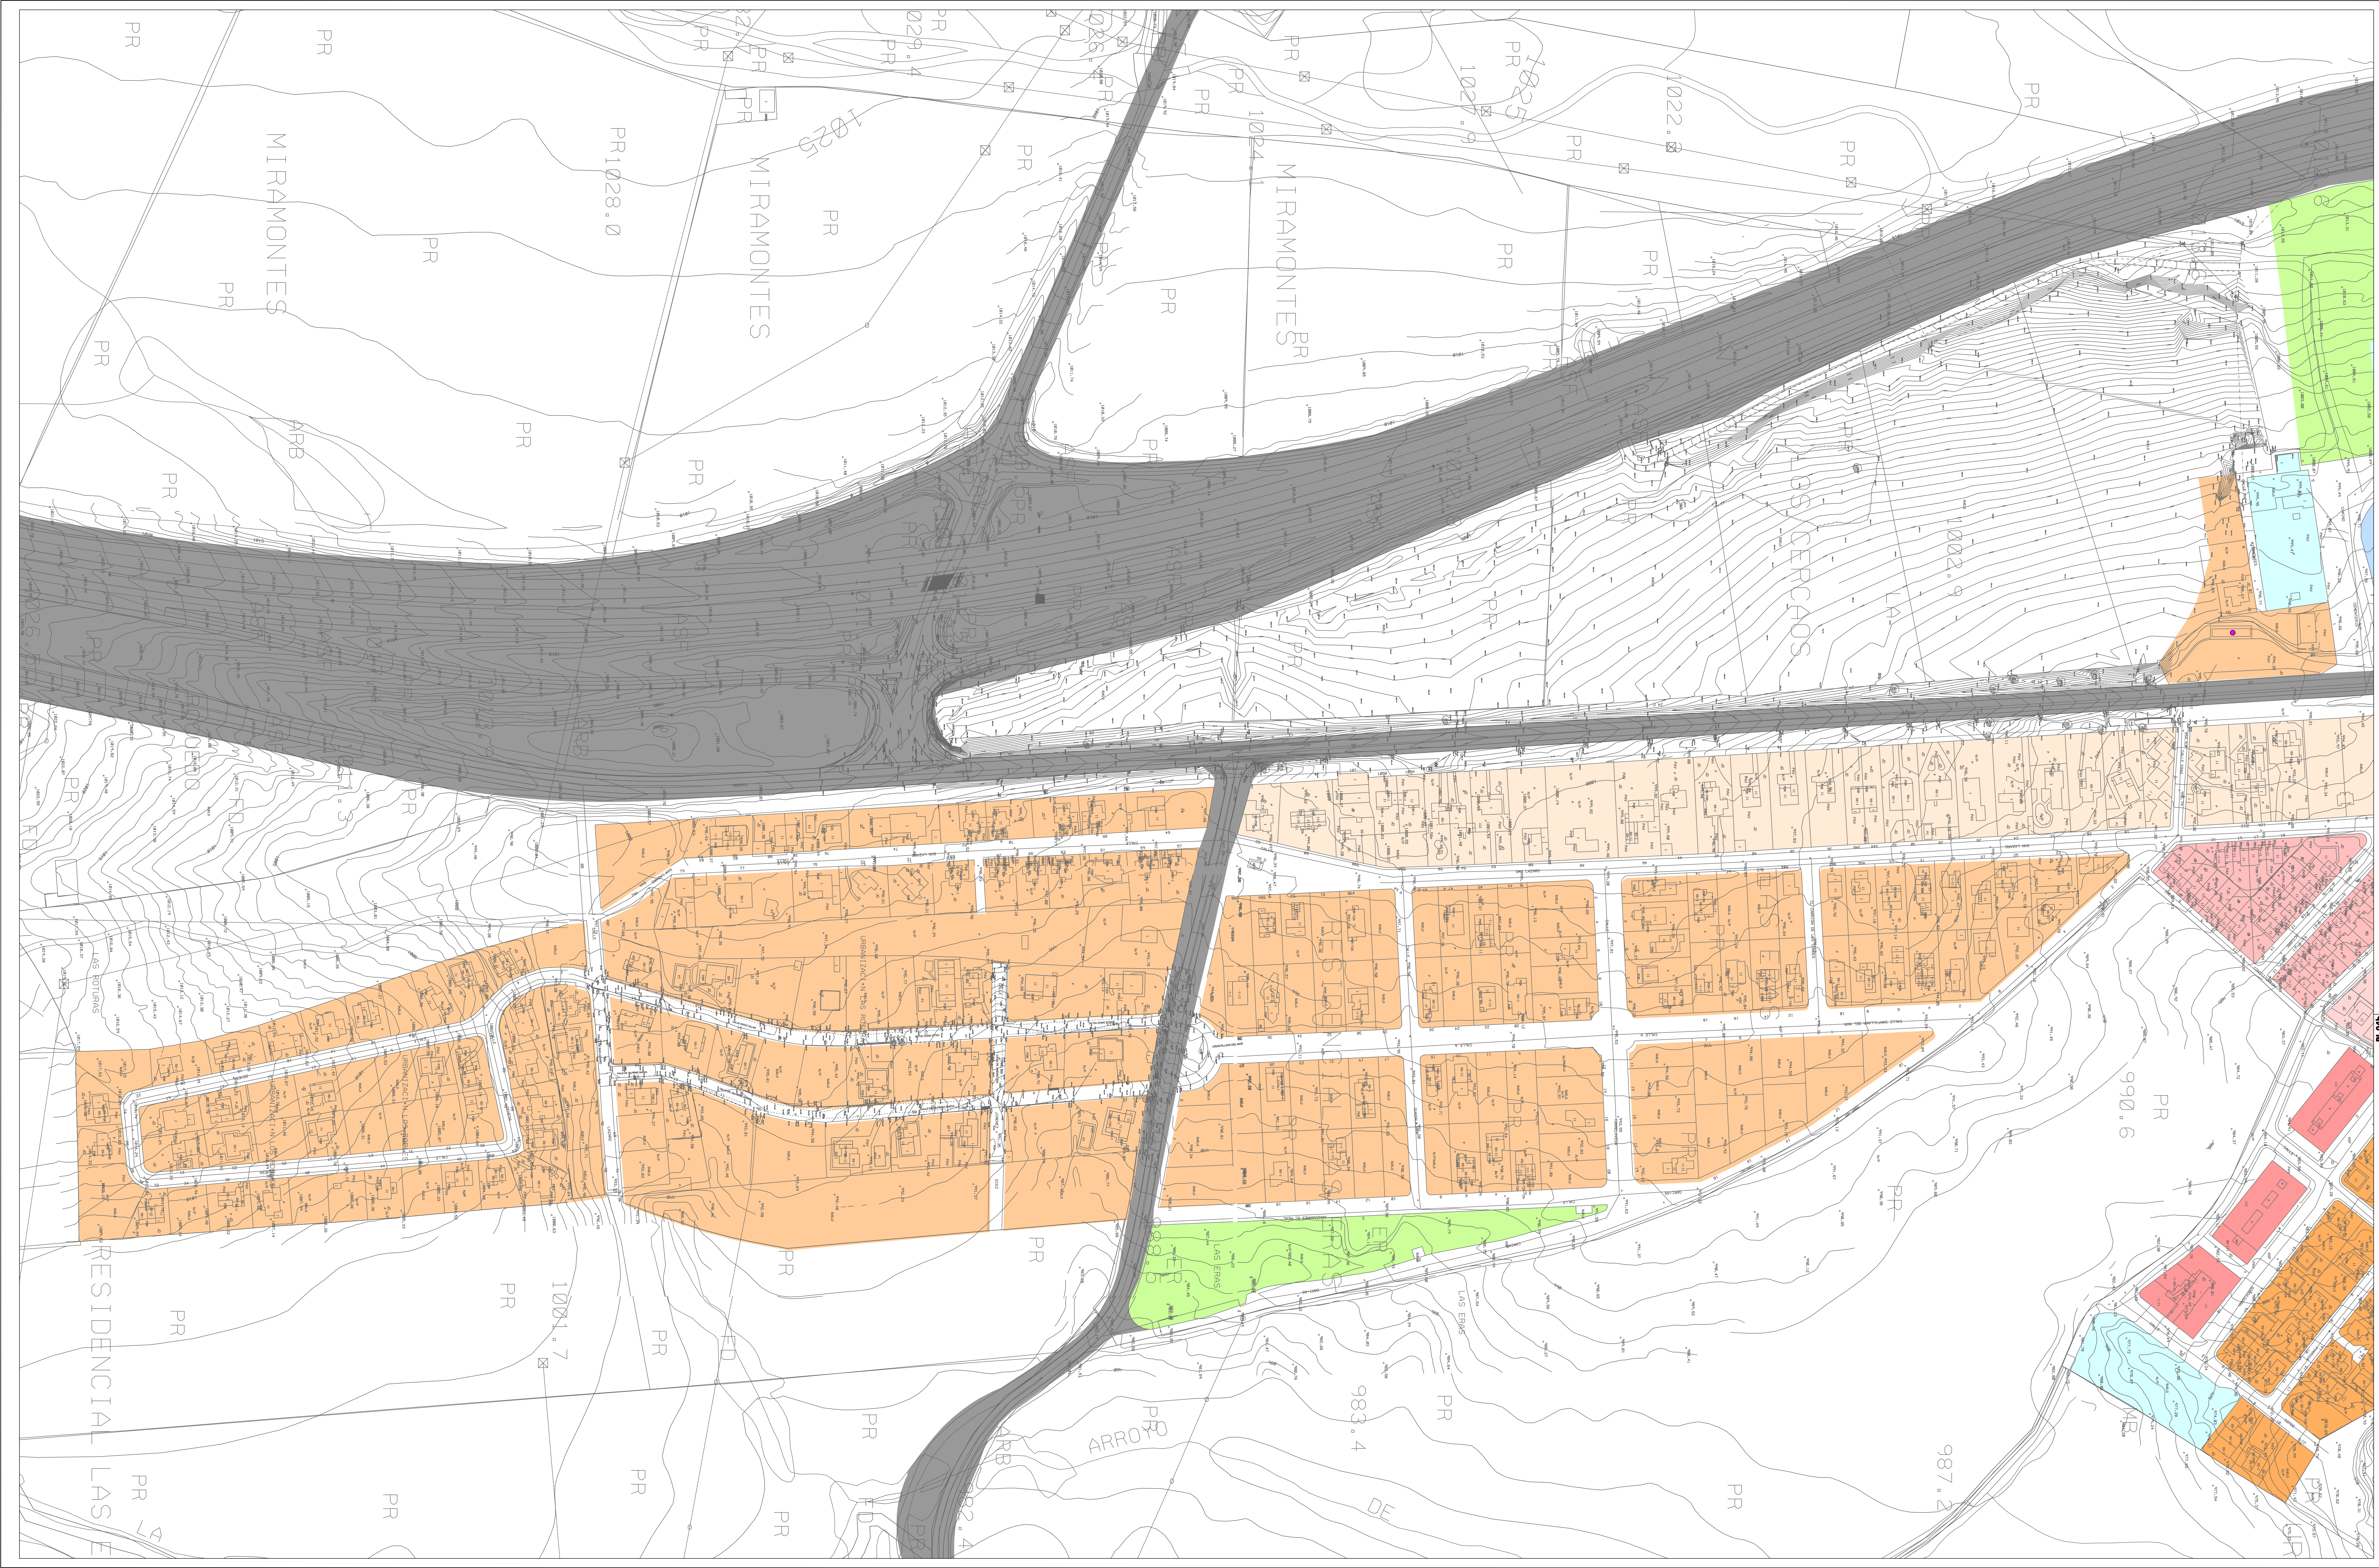

USOS Y TIPOLOGÍAS	
	CASCO HISTÓRICO
	ENSANCHE HISTÓRICO
	CIUDAD JARDÍN
	UNIFAMILIAR EN HILERA
	VIVIENDA AISLADA 3
	VIVIENDA AISLADA 2
	VIVIENDA AISLADA 3
	VIVIENDA AISLADA 2

ELEMENTOS ESTRUCTURANTES	
	PARQUES Y JARDINES
	PLAZAS
	OTROS ESPACIOS LIBRES
	EQUIPAMIENTO PÚBLICO
	EQUIPAMIENTO PRIVADO
	RÍO LOZOYA
	VIARIO ESTRUCTURANTE

OTROS USOS	
	COMERCIO
	SERVICIOS
	FARMACIA
	HOSTELERÍA
	TALLER / INDUSTRIA

Ayuntamiento de Buñtrago de Lozoya
PLAN GENERAL
 DOCUMENTO DE TRAMITACIÓN DEL AVANCE

PLANOS DE INFORMACIÓN

ESTRUCTURA URBANA.
 USOS DEL SUELO Y DE LA EDIFICACIÓN. **PI-04a**

ESCALA: 1:1.000

USOS Y TIPOLOGÍAS	
	CASCO HISTÓRICO
	ENSANCHE HISTÓRICO
	CIUDAD JARDÍN
	UNIFAMILIAR EN HILERA
	VIVIENDA AISLADA 3
	VIVIENDA AISLADA 2
	VIVIENDA AISLADA 3
	VIVIENDA AISLADA 2

ELEMENTOS ESTRUCTURANTES	
	PARQUES Y JARDINES
	PLAZAS
	OTROS ESPACIOS LIBRES
	EQUIPAMIENTO PÚBLICO
	EQUIPAMIENTO PRIVADO
	RÍO LOZOYA
	VIARIO ESTRUCTURANTE