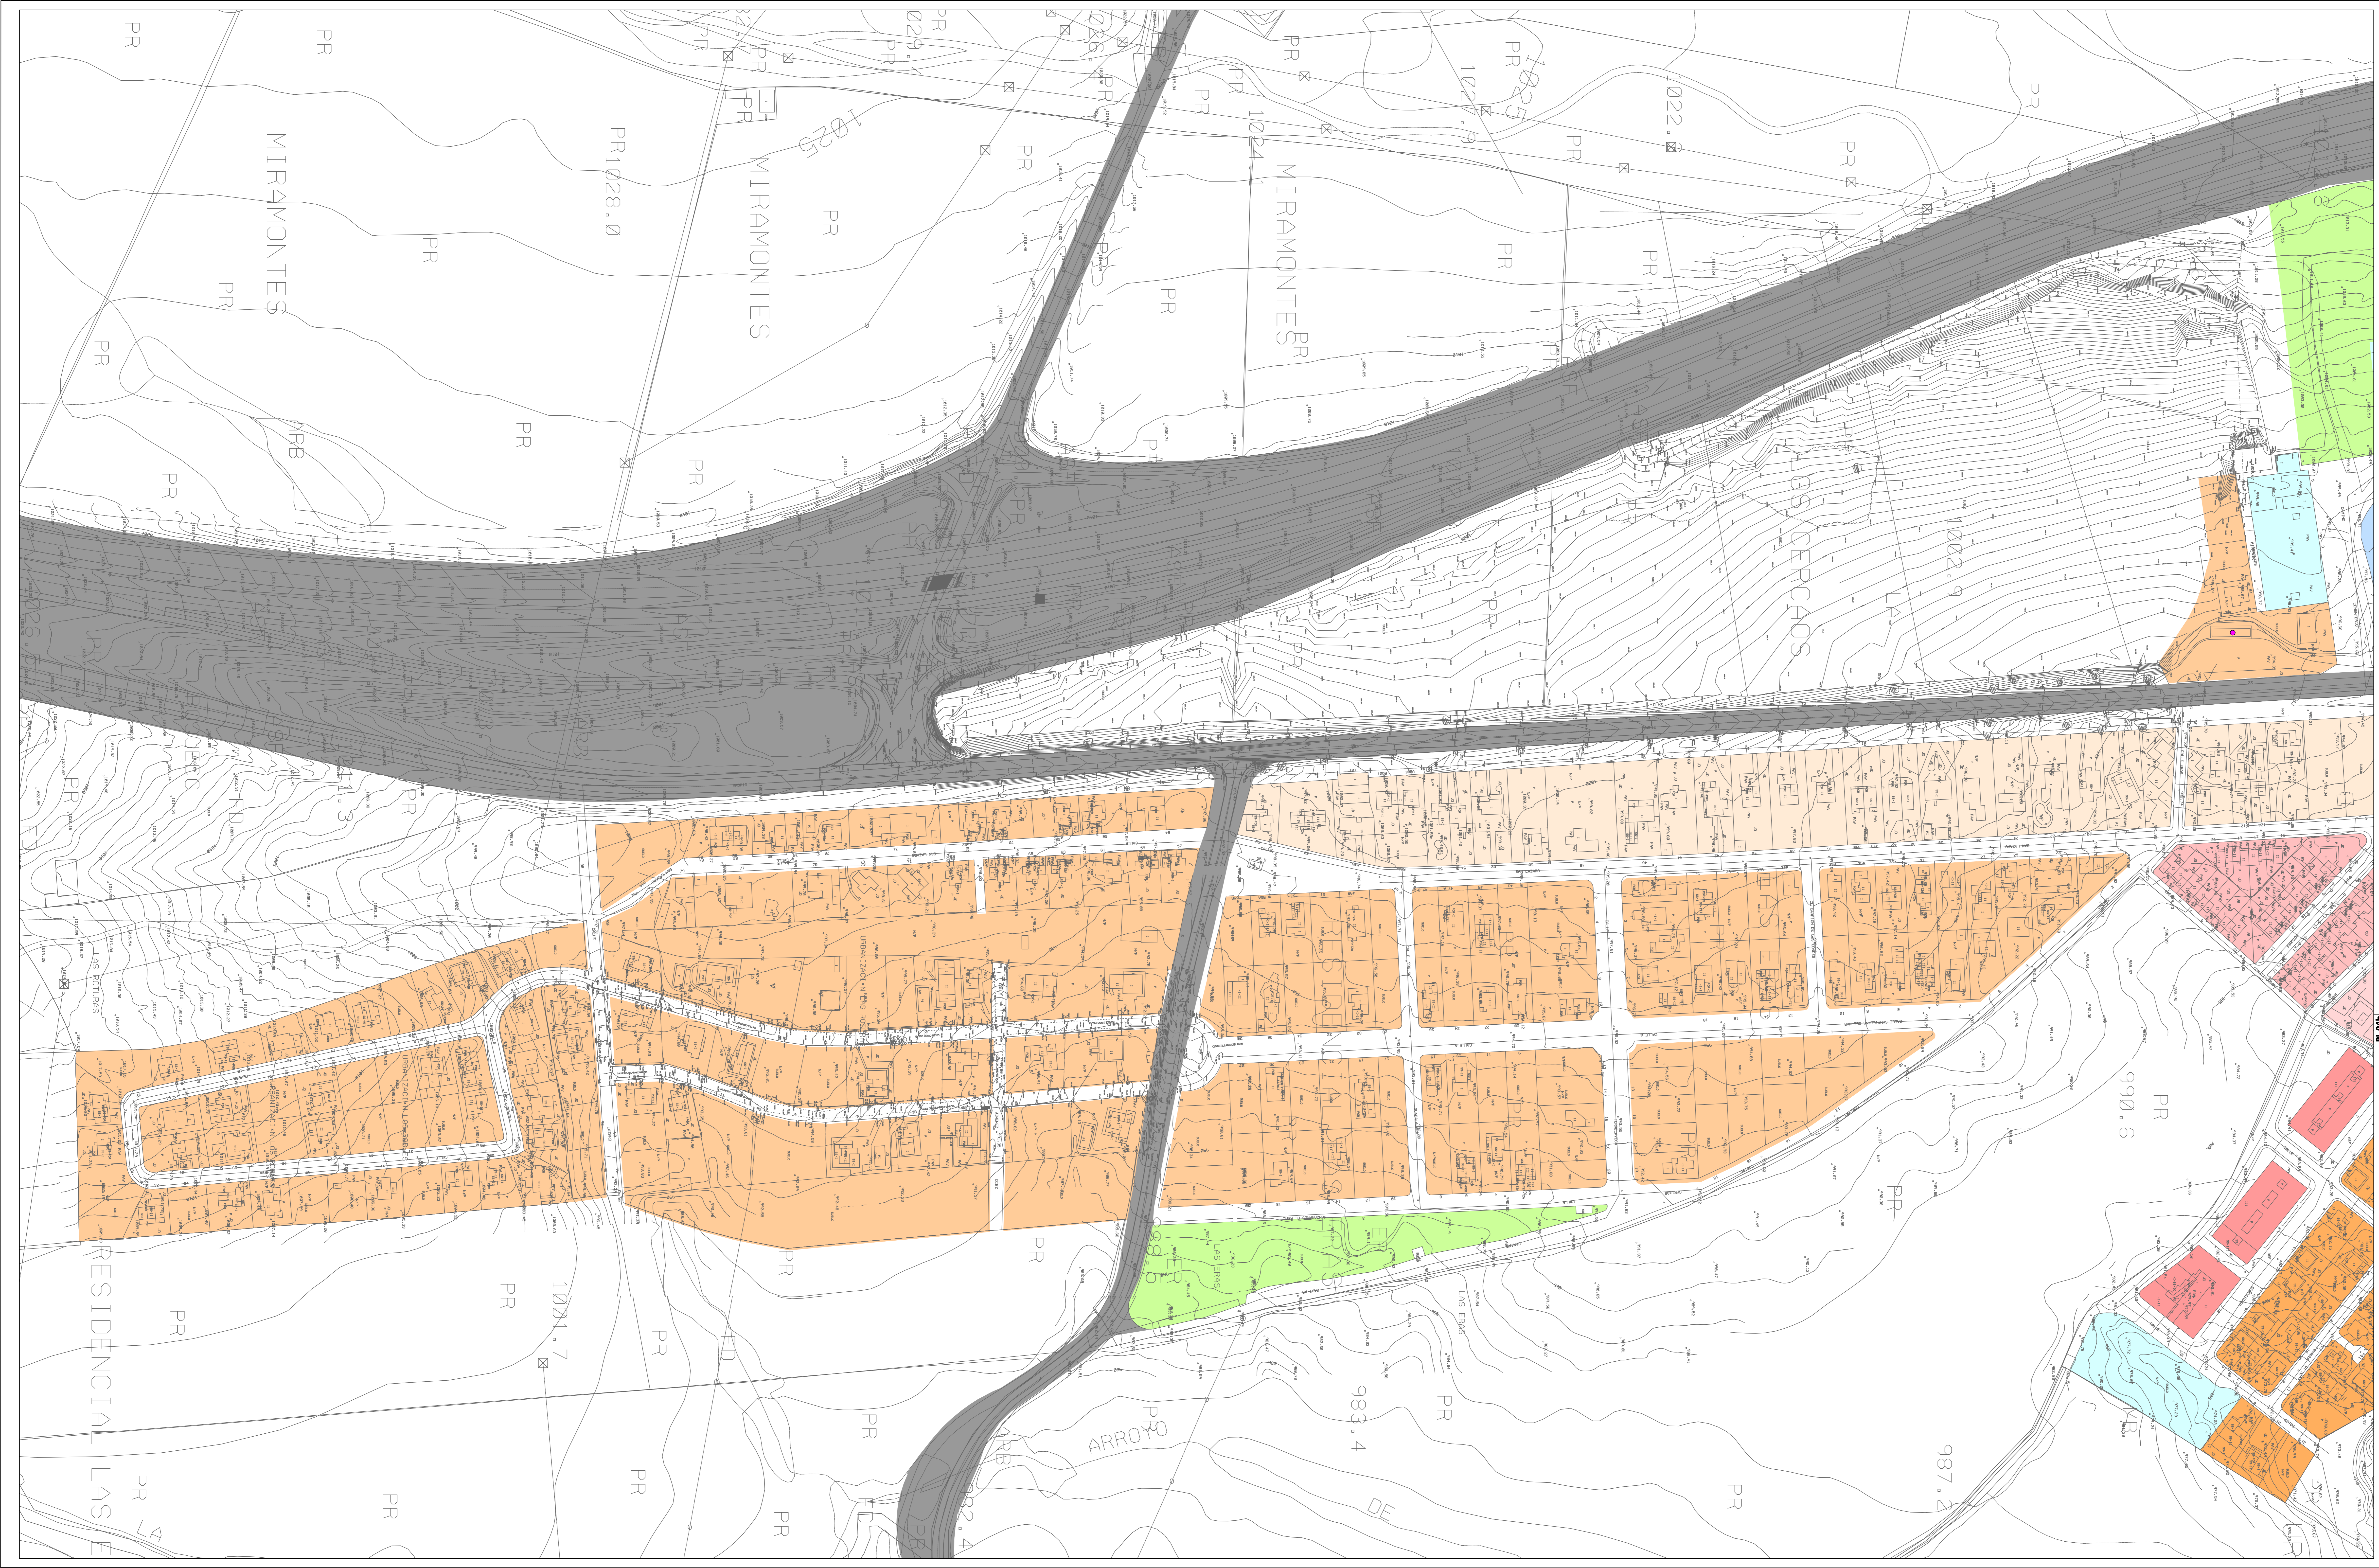

USOS Y TIPOLOGÍAS	
	CASCO HISTÓRICO
	ENSANCHE HISTÓRICO
	CIUDAD JARDÍN
	UNIFAMILIAR EN HILERA
	VIVIENDA AISLADA 3
	VIVIENDA AISLADA 2
	VIVIENDA AISLADA 3
	VIVIENDA AISLADA 2

ELEMENTOS ESTRUCTURANTES	
	PARQUES Y JARDINES
	PLAZAS
	OTROS ESPACIOS LIBRES
	EQUIPAMIENTO PÚBLICO
	EQUIPAMIENTO PRIVADO
	RÍO LOZOYA
	VIARIO ESTRUCTURANTE

OTROS USOS	
	COMERCIO
	SERVICIOS
	FARMACIA
	HOSTELERÍA
	TALLER / INDUSTRIA

Ayuntamiento de Buñtrago de Lozoya
PLAN GENERAL
 DOCUMENTO DE TRAMITACIÓN DEL AVANCE

PLANOS DE INFORMACIÓN

ESTRUCTURA URBANA.
USOS DEL SUELO Y DE LA EDIFICACIÓN.

PI-04a

ESCALA: 1:1.000

USOS Y TIPOLOGÍAS	
	CASCO HISTÓRICO
	ENSANCHE HISTÓRICO
	CIUDAD JARDÍN
	UNIFAMILIAR EN HILERA
	VIVIENDA AISLADA 3
	VIVIENDA AISLADA 2
	VIVIENDA AISLADA 3
	VIVIENDA AISLADA 2

ELEMENTOS ESTRUCTURANTES	
	PARQUES Y JARDINES
	PLAZAS
	OTROS ESPACIOS LIBRES
	EQUIPAMIENTO PÚBLICO
	EQUIPAMIENTO PRIVADO
	RÍO LOZOYA
	VIARIO ESTRUCTURANTE